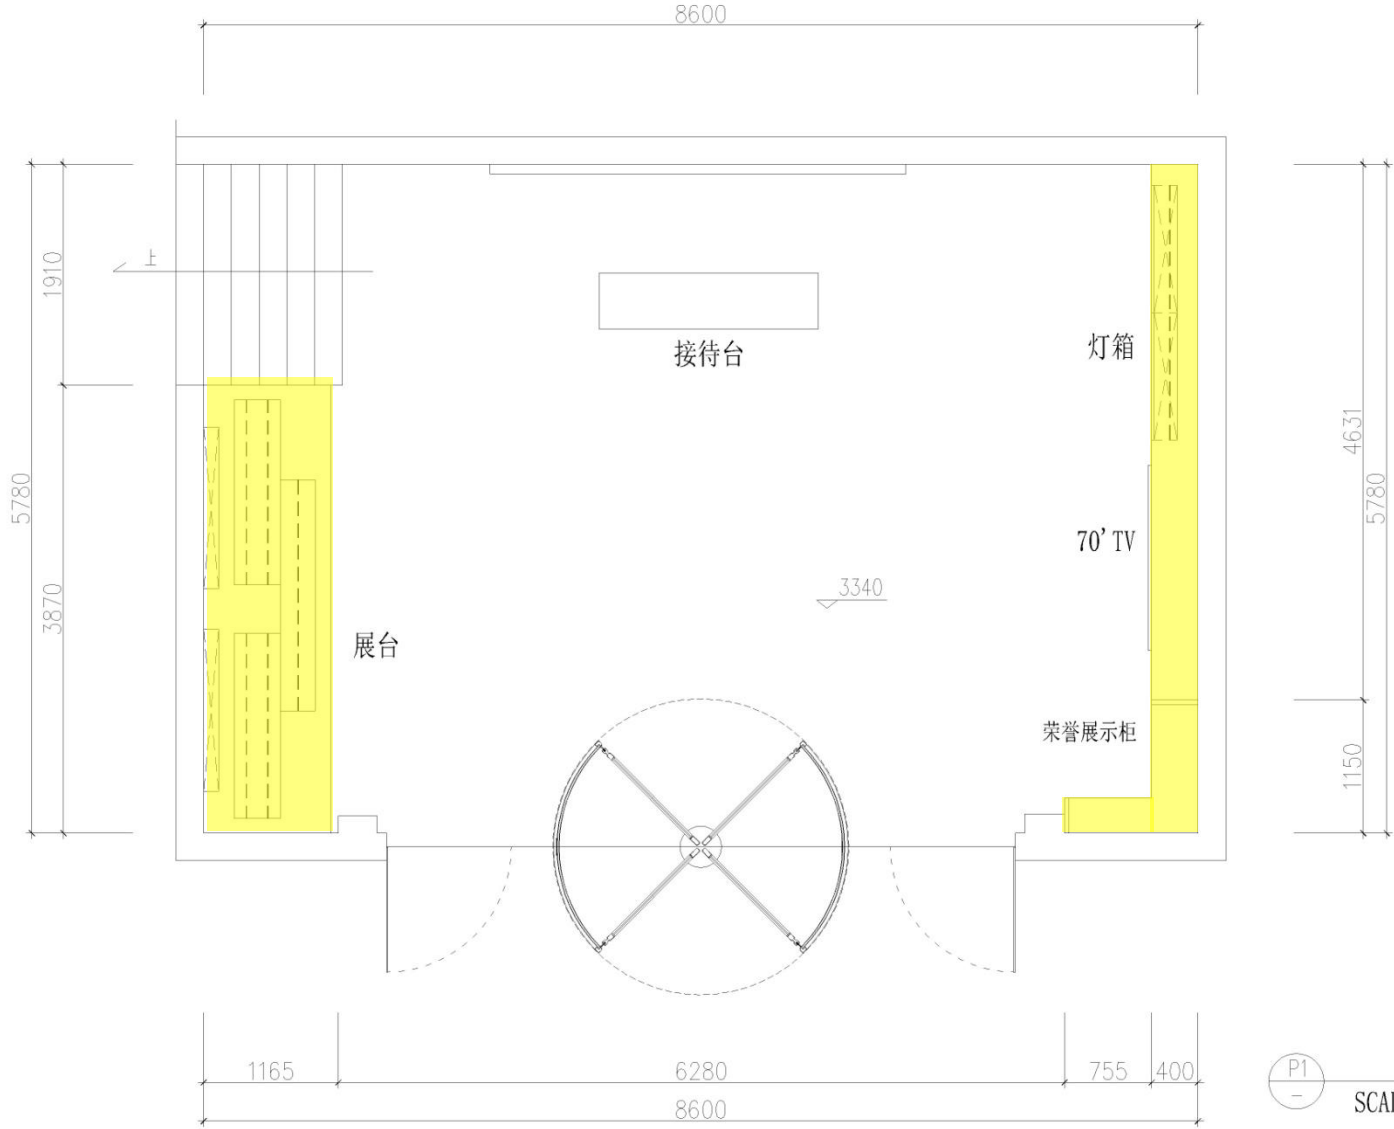

武汉秉信展示区 平面布置图

由 Autodesk 教育版产品制作

平面图
SCALE : 1:40

由 Autodesk 教育版产品制作

由 Autodesk 教育版产品制作

商业会展 * 展厅规划
室内设计 * 展馆策划

CLIENT: 业主

PROJECT: 项目

武汉秉信展示区

SHEET TITLE: 图展名称

平面布置图

*本所设计之版权属本公司所有,未经许可不得复制或作其他用途。
*本图未经盖章签字均属无效。

*本图必须和其他有关图纸一起阅读,若发现有任何矛盾,不相符之处,必须立即通知设计部。

*本图尺寸涉及预埋及结构,需按现场实际尺寸为准。

SCALE: 比例 1:20

CHECKED BY: 审核

DESIGNED BY: 设计人

CORRECTOR BY: 校对

DRAWN BY: 绘图

DIAGRAM TYPE: 图例 装饰

DRAWING DATE: 绘图日期 2018.3

NO. DESCRIPTION 说明 DATE 日期

PROJECT NO: 项目编号

SHEET NO: 图展编号

REV: 修改

PIECE 张数: S-01

由 Autodesk 教育版产品制作